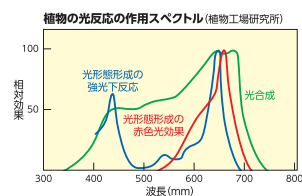

根の発達
しっかりと充実した活着の良い根!

植物は可視光線の一部しか利用しません。「赤色光」で光合成、「青色光」で主に光形態形成を行ないます。つまり、植物が必要とする波長だけを照射できれば、効率の良い栽培光源ができるのです。

1 マイコン搭載LED光源モジュール

【LED光源の光質制御パターン】

1. 1:緑色(白色) 2:青色 3:赤色 4:緑色(白色)+青色
   5:緑色(白色)+赤色 6:赤色+青色 7:緑色(白色)+赤色+青色