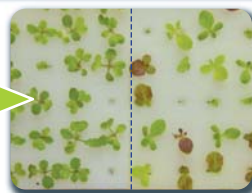

LEDが苗生産に最適な理由

- 蛍光灯は励起型光源なので発光波長制御ができません。さらに、蛍光灯には植物が必要としない波長成分も多く含まれていて、予想以上に熱も出します。
- LED光源には栽培する植物の潜在能力を引出すチカラがあります。
- LEDは電気→光への変換効率が高く、とても省エネ長寿命です。しかも、植物の生長ステージに合わせて必要な波長を組み合わせて照射できます。

Point! 高品質な苗生産光源として必要な要素をバランスよく備えています。

生産実例 (スポンジ培地 / 左: ガーデンベビー・右: からし菜)

播種4日目
僅か4日で子葉展開を確認

播種10日目
元気な本葉が成長中

播種14日目 (定植可能)
短期間で定植可能なサイズに成長

播種17日目
アントシアニンもしっかり生合成中

葉の様子

根の発達
しっかりと充実した活着の良い根!

【特徴】