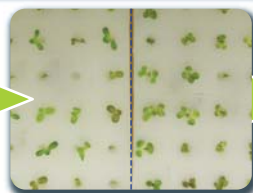

特許・商標・意匠出願中 / 実用新案登録済

LED方式
小型苗生産装置 卓上型植物工場

Sodatsu そだつ
GAIA magical nursery

レストラン 研究施設 家庭 農家

レストランなど商業施設でのディスプレイ用途にも最適!

育苗の常識が変わります。

- 省エネ・長寿命のLED光源を使用。太陽光を用いないため、高品質苗が短期間で計画的に生産できます。
- 他の育苗用光源では操作できない、充実した根を持つ活着率の良い高品質苗が生産できます。
- 野菜苗・花卉苗・樹木実生など多用途に、苗を播種から定植可能な状態まで一貫生産できます。
- 成型培土を用いたプラントプラグの活用でコスト減・回転率アップ、若苗定植で品質アップが図れます。
- 2段式育苗棚を使用すれば、省スペースで大量生産が可能です。
- 良質な苗を農業未経験者でも簡単に生産することができます。

LEDが苗生産に最適な理由

- 蛍光灯は励起型光源なので発光波長制御ができません。さらに、蛍光灯には植物が必要としない波長成分も多く含まれていて、予想以上に熱も出します。
- LED光源には栽培する植物の潜在能力を引出すチカラがあります。
- LEDは電気→光への変換効率が高く、とても省エネ長寿命です。しかも、植物の生長ステージに合わせて必要な波長を組み合わせて照射できます。

Point! 高品質な苗生産光源として必要な要素をバランスよく備えています。

生産実例 (スポンジ培地 / 左: ガーデンベビー・右: からし菜)

播種4日目
僅か4日で子葉展開を確認

播種10日目
元気な本葉が成長中

播種14日目 (定植可能)
短期間で定植可能なサイズに成長

播種17日目
アントシアニンもしっかり生合成中

葉の様子

根の発達
しっかりと充実した活着の良い根!

【特徴】