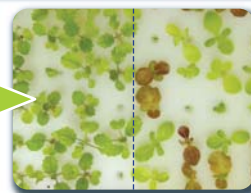

生産実例 (スポンジ培地 / 左: ガーデンベビー・右: からし菜)

播種4日目
僅か4日で子葉展開を確認

播種10日目
元気な本葉が成長中

播種14日目 (定植可能)
短期間で定植可能なサイズに成長

播種17日目
アントシアニンもしっかり生合成中

葉の様子

根の発達
しっかりと充実した活着の良い根!

【特徴】

店産店消

レストランや商業施設で、栽培初心者の方でも**種まきから収穫まで完全無農薬で簡単に栽培**できます。
収穫したての野菜やハーブをお客様に**提供**することができます。

植物は可視光線の一部しか利用しません。「赤色光」で光合成、「青色光」で主に光形態形成を行ないます。つまり、植物が必要とする波長だけを照射できれば、効率の良い栽培光源ができるのです。

1 マイコン搭載LED光源モジュール

【LED光源の光質制御パターン】